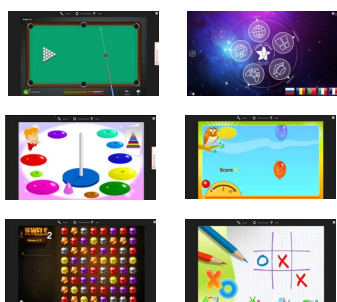

Suite logiciel 30 jeux inclus*