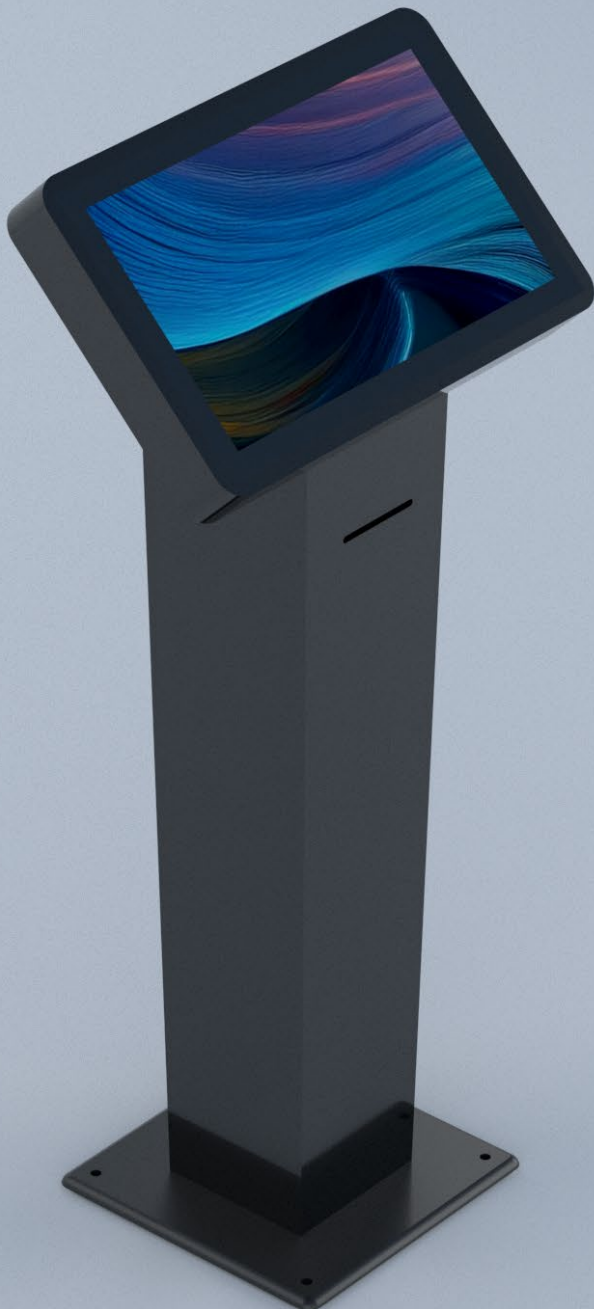

Options *

Wifi *

Bluetooth *

verre trempé *

Tactile

USB

rj45

Couleur personnalisée *

Mini pc *

Multiapp *

Imprimante ticket *