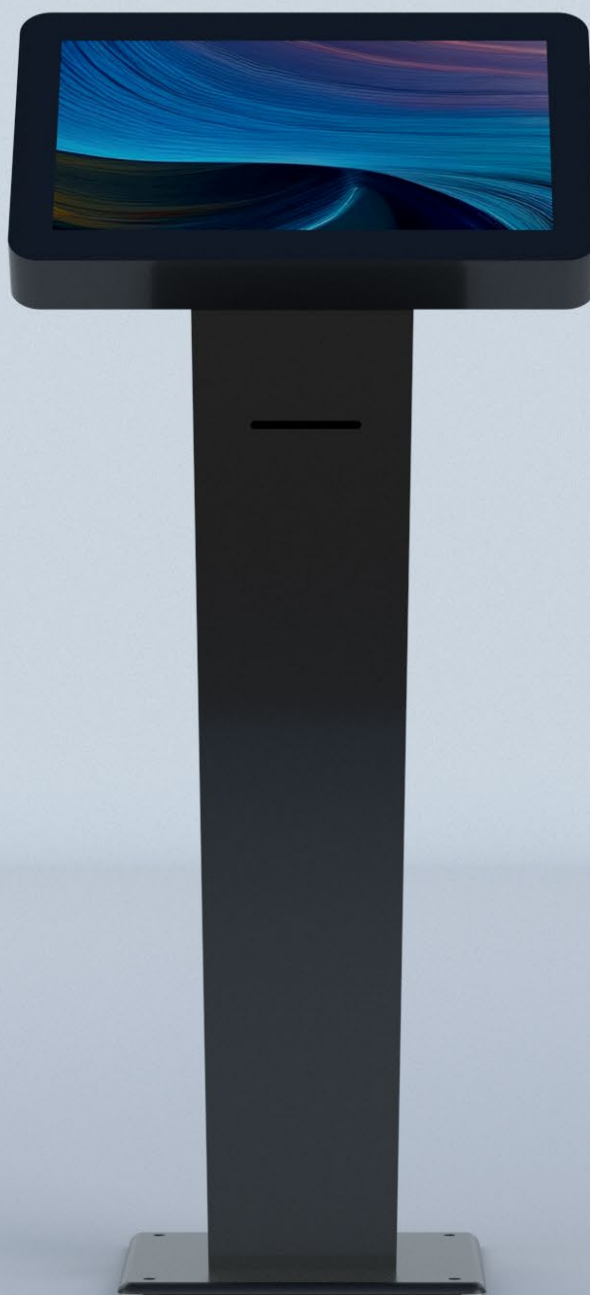

kristy

Interaction fluide et précise : L'écran capacitif permet une réponse tactile très réactive, avec une précision améliorée par rapport aux autres types d'écrans, offrant ainsi une expérience utilisateur optimale.

Imprimante ticket en option : L'intégration d'une imprimante de tickets permet d'offrir une fonctionnalité supplémentaire, idéale pour des applications comme la billetterie, la gestion des commandes ou la remise de reçus, ce qui améliore l'efficacité et la polyvalence de la borne.

Utilisation polyvalente : Cette borne peut être utilisée dans divers contextes comme des points de vente, des bornes d'enregistrement, des bornes interactives, ou même pour des services en libre-service.

SIÈGE

97, rue des Frères Lumière
93330 Neuilly sur Marne
01 49 44 35 80

alizey-technology.com

SHOWROOM

24 Quai Galliéni
92150 Suresnes