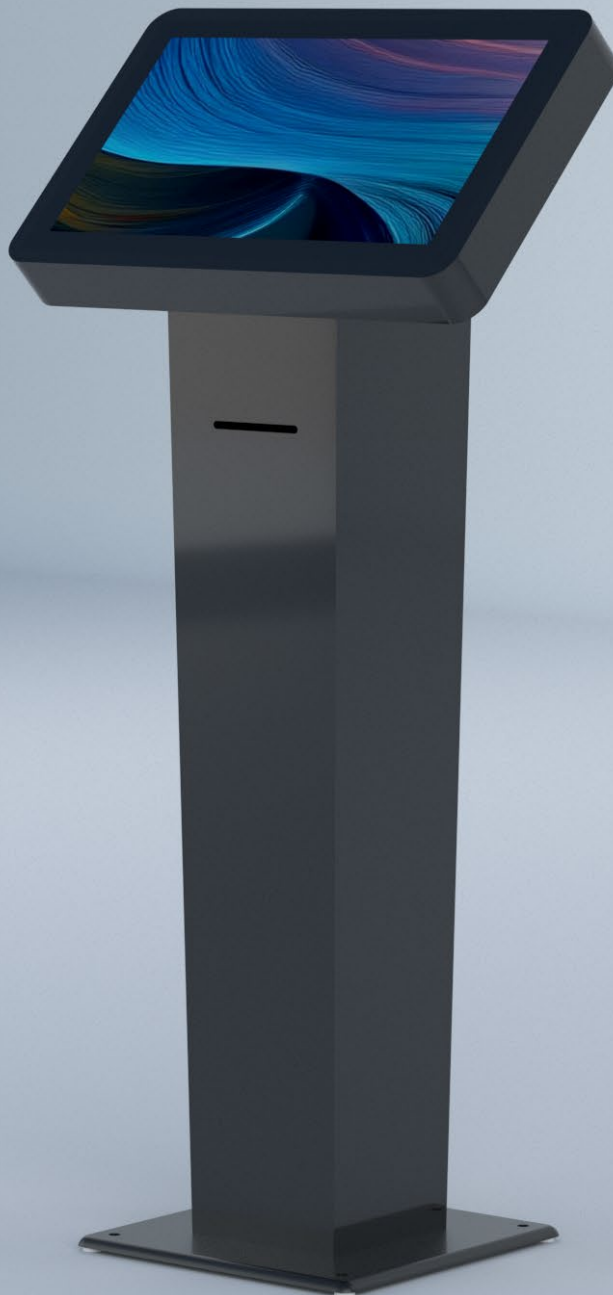

# kristy

# kristy

Interaction fluide et précise : L'écran capacitif permet une réponse tactile très réactive, avec une précision améliorée par rapport aux autres types d'écrans, offrant ainsi une expérience utilisateur optimale.

Imprimante ticket en option : L'intégration d'une imprimante de tickets permet d'offrir une fonctionnalité supplémentaire, idéale pour des applications comme la billetterie, la gestion des commandes ou la remise de reçus, ce qui améliore l'efficacité et la polyvalence de la borne.

### Ecran Optionnel

Diagonale	22" et 32"
Rétroéclairage	IPS LED
Résolution native	Jusqu'à 1920 x 1080
Luminosité	250 cd/m²