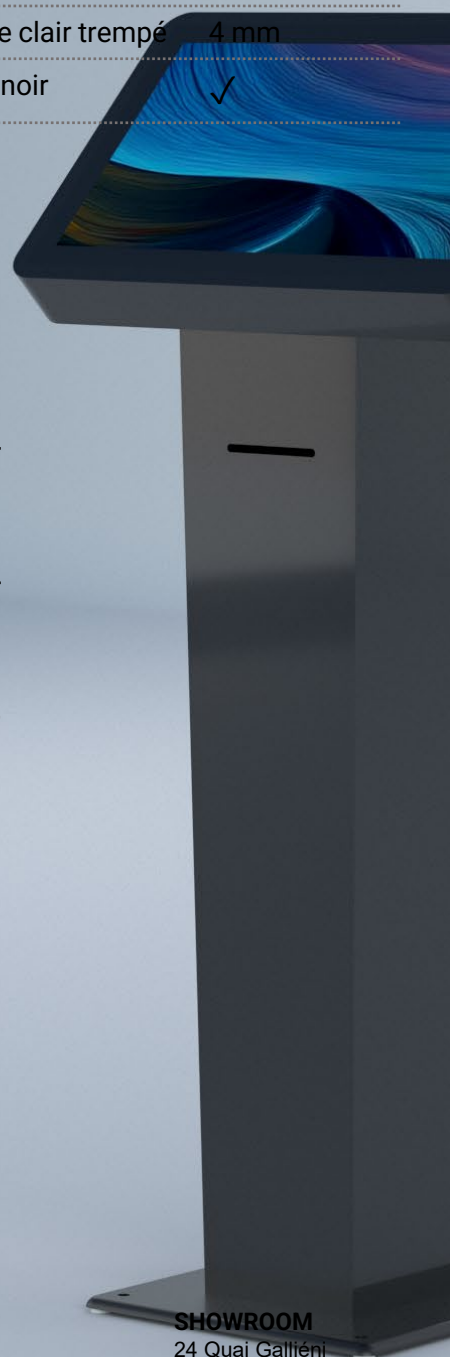

Ecran Optionnel

Diagonale	22" et 32"
Rétroéclairage	IPS LED
Résolution native	Jusqu'à 1920 x 1080
Luminosité	250 cd/m²

Alimentation

Tension	100-240 V , 50*60Hz
Gestion de l'alimentation	42W typique, 0,5W en veille

Option système d'exploitation

Windows	Android	Apple

Dimensions (h x L x l)

les dimensions peuvent varier selon le moniteur installer

Kristy 22" H.1255 mm X L.554 mm X l.300 mm
Dimensions pied L.300 mm X l.300 mm
Poids 30 kg

Kristy 32" H.1240 mm X L.850 mm X l.300 mm
Dimensions pied L.300 mm X l.300 mm
Poids 45 kg

Structure

Acier carbone ST12
Polycarbonate

Tactile Optionnel

Dalle tactile Multi Touch
Technologie tactile capacitive projetée

Points de contact	10
Temps de réponse	5ms
Epaisseur du verre clair trempé	4 mm
Verre sérigraphie noir	✓

Références Produits

ALIKRISTY22

ALIKRISTY32

Garantie 3 ans retour atelier

MADE IN FRANCE

SIÈGE

97, rue des Frères Lumière
93330 Neuilly sur Marne
01 49 44 35 80

alizesy-technology.com

SHOWROOM

24 Quai Gallieni
92150 Suresnes