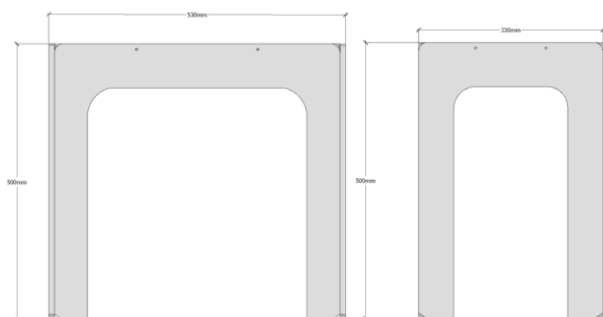

Android

WIFI

10 points de contact

USB

+ Couleurs

Bluetooth 4.0

Ecran

Diagonale	43'
Ratio d'aspect	16:9
Rétroéclairage	IPS LED
Résolution native	Full HD 1080p, 1920 x 1080 (2.1 mégapixel)
Luminosité	250 cd/m ² typique
Contraste	1 000 : 1 avec l'écran tactile
Affichage des couleurs	16.7 million
Fréquence horizontale	31.5 - 82.3kHz
Fréquence verticale	56 - 75Hz

Poids 35 kg

Dimensions

L	790 mm
I	485 mm
H	500 mm

Tactile

Technologie tactile capacitive projetée	
Points de contact	10
Temps de réponse	5 ms
Epaisseur du verre	4 mm
Transparence de la lumière	90%
Traitement anti-reflets	✓
Extra revêtement anti-empreses	✓
Protection contre l'eau et la poussière	IP65 (front)