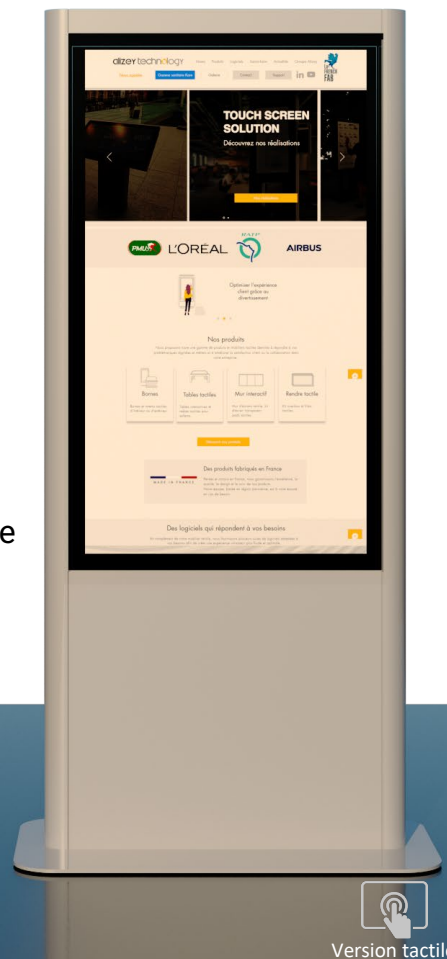

KEO43

BORNE INTÉRIEURE

FICHE PRODUIT

REF: KEO43

KEO43'

Totem interactif d'intérieur

- Design épuré
- Image haute résolution
- Robuste, en acier carbone ST12
- Utilisable par plusieurs personnes en même temps
- Entièrement conçu en France

Ce totem est idéal pour capter l'attention de vos visiteurs : interactivité, autonomie, gestion de l'attente.

Toutes les applications standardisées sont compatibles avec ce support interactif.

La KEO, peut recevoir un grand nombre de composants et de configurations, selon les exigences des clients.

Version tactile